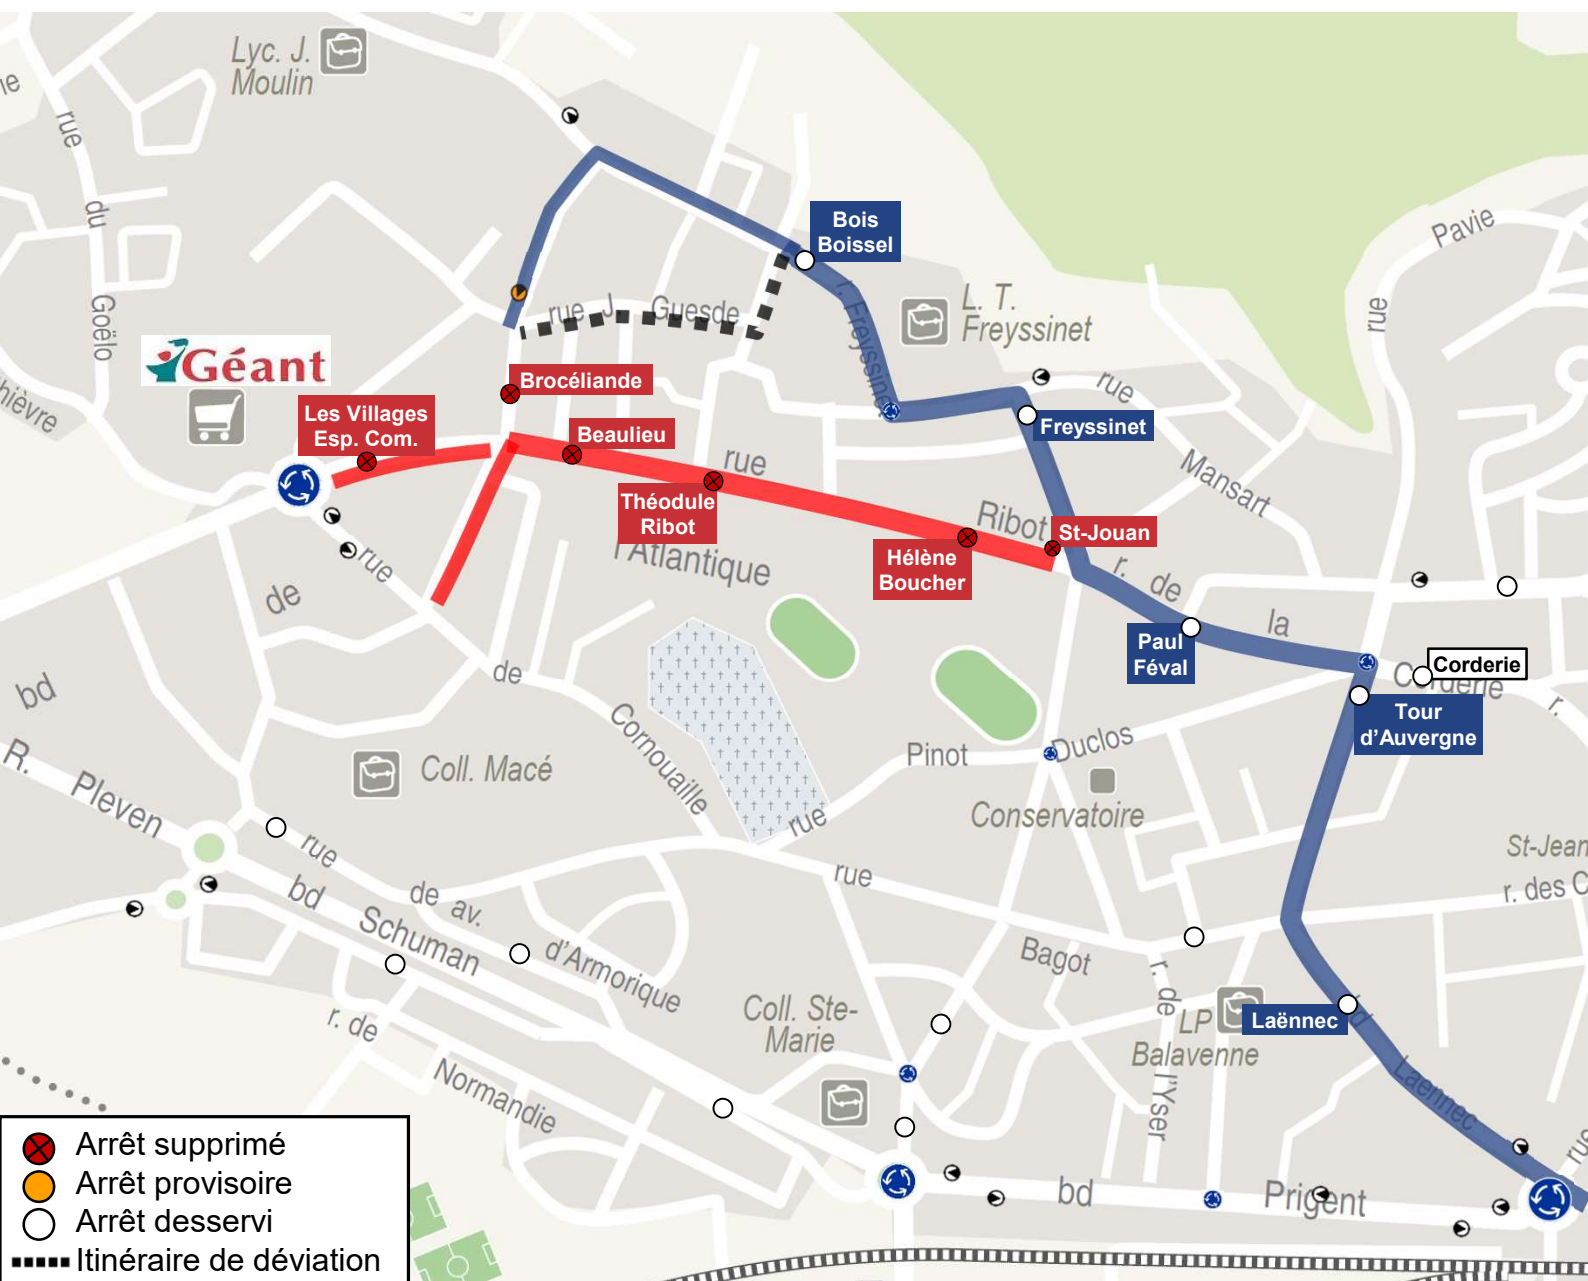

DÉVIATION

Mardi
02
Avril
06h00

Dimanche
03
Novembre
20h00

A

M1

N1

DF1

Arrêts non desservis (A/R) : Brocéliande, Les Villages Esp. Com.